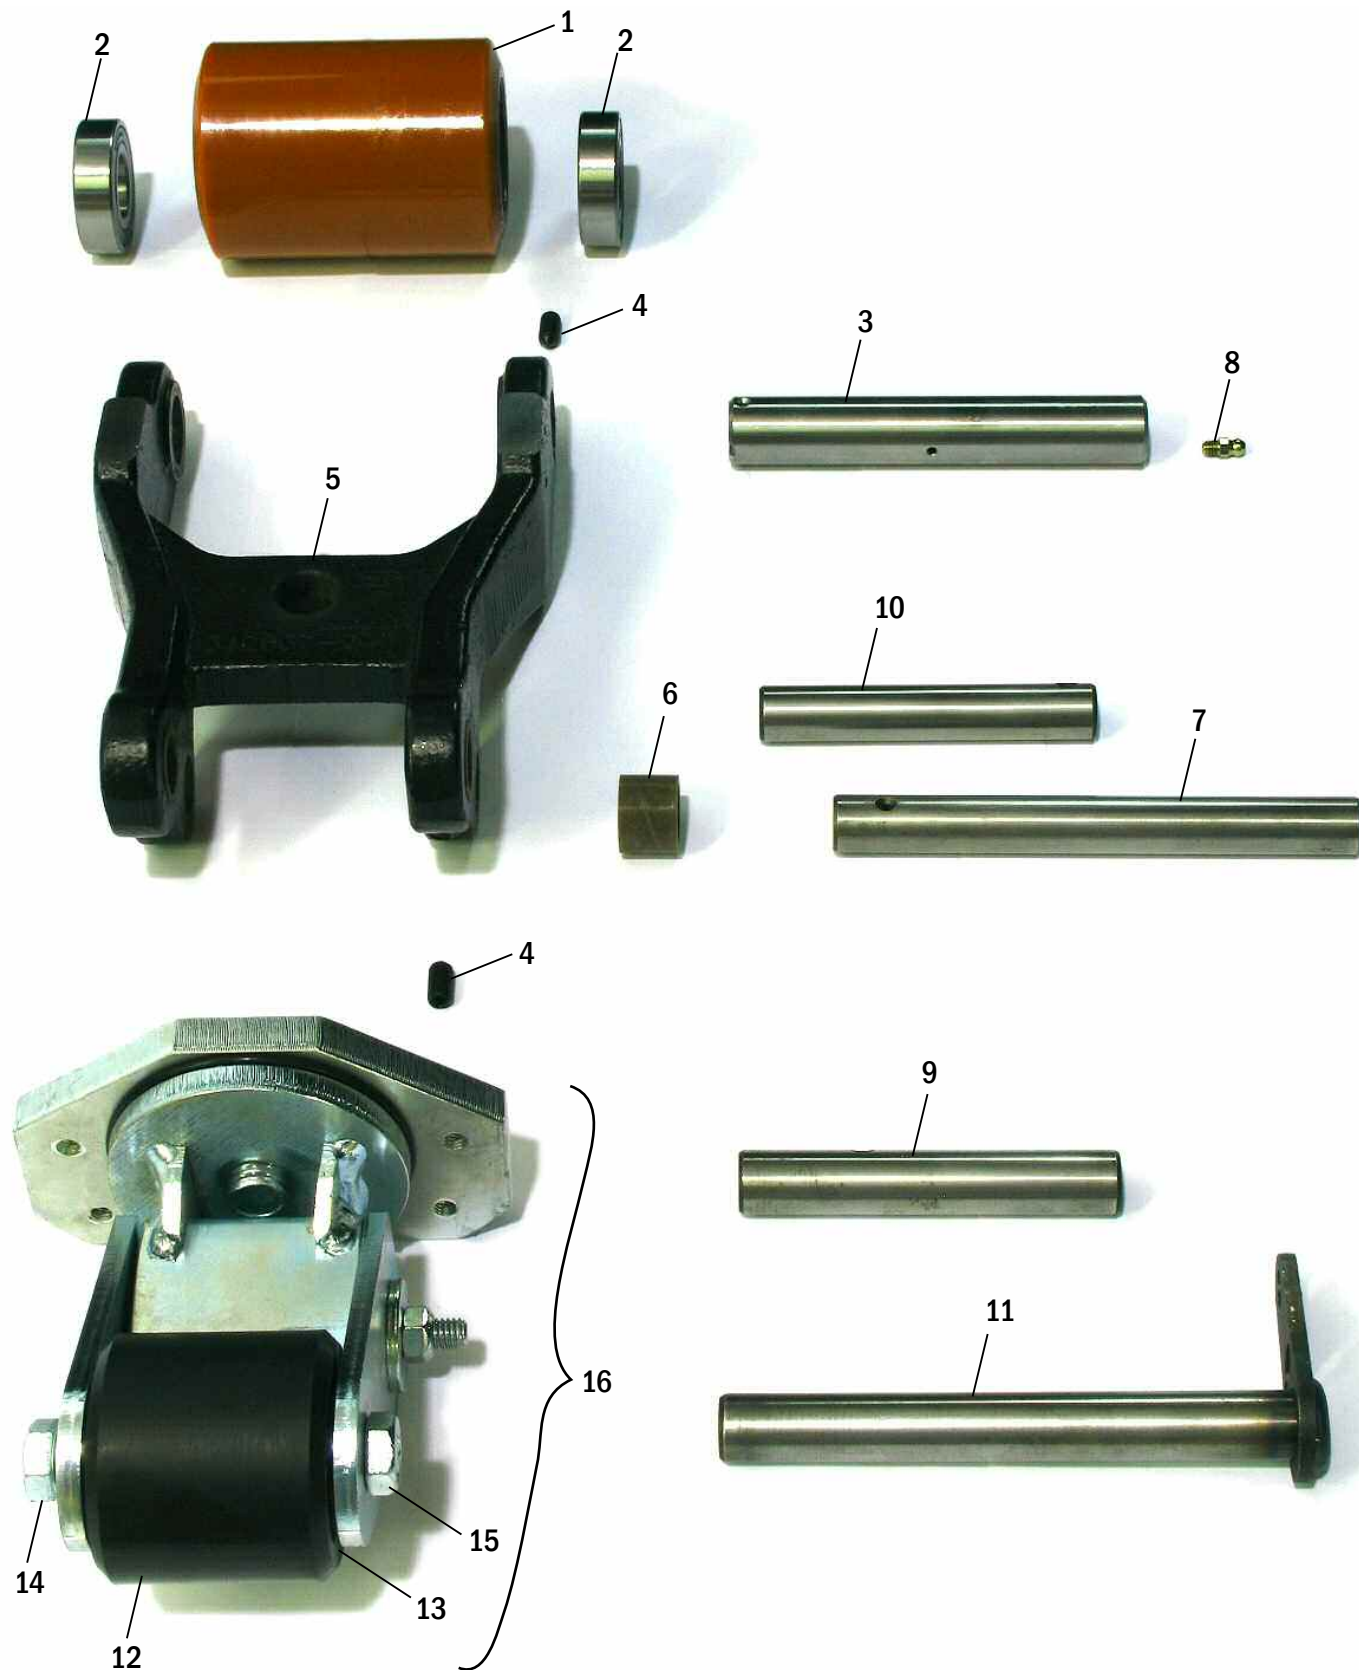

Drive Unit - Drive Motor Parts, & Brake

Drive Unit - Drive Motor Parts, & Brake

Item	Part No.	Description
1	RA 939-353-062	Drive Unit & Motor Assembly (not shown)
2	RA 939-353-187	Drive Axle
3	RA 939-353-188	Seal
4	RA 939-353-189	Bearing, Drive Axle
5	RA 393-353-229	Spacer
6	RA 939-353-209	Armature (not shown)
7	RA 939-353-208	Seal
8	RA 939-353-207	Shim
9	RA 939-353-206	Bearing
10	RA 939-353-204	Field Coil
11	RA 939-353-221	Bearing
12	RA 939-353-216	Brush Holder
13	RA 939-353-218	Brush
14	RA 939-353-217	Spring
15	RA 939-353-215	Cover
16	RA 939-353-212	Band
17	RA 939-353-190	Brake Assembly (not shown)

Control Handle - Arm, Throttle Assembly

Control Handle - Arm, Throttle Assembly

Item	Part No.	Description
1	RA 939-353-063	Handle Stem
2	RA 939-353-095	Handle Stem Pin
3	RA 939-352-245	Stem Mount
4	RA 939-353-074	Return Spring
5	RA 851-201-264	Control Card
6	RA 851-201-187	Lift Lower Button
7	RA 851-201-185	Reverse Button
8	RA 851-201-146	Spring
9	RA 939-353-081	Thumb Wheel Assembly
10	RA 851-201-148	Spring
11	RA 851-201-182	Horn Switch
12	RA 851-201-155	Horn Button, Right
13	RA 851-201-156	Horn Button Left
14	RA 939-353-082	Handle
15	RA 939-353-092	Bushing
16	RA 939-353-083	Control Handle Assembly (not shown)

Frame and Undercarriage

Frame and Undercarriage

Item	Part No.	Description
1	RA 939-353-047	Load wheel, Poly 95A
2	RA 441-127	Bearing
3	RA 939-353-050 RA 939-353-127	Load Wheel Axle Load Wheel Axle, Cold Storage
4	RA 939-352-258	Set Screw
5	RA 939-352-256	Wheel Fork
6	RA 939-353-060	Bushing
7	RA 939-353-051 RA 939-352-054	Pivot Pin Pivot Pin, Cold Storage
8	RA 939-353-043	Grease Fitting
9	RA 939-353-053 RA 939-353-056	Pin Pin, Cold Storage
10	RA 939-353-052 RA 939-353-055	Pin Pin, Cold Storage
11	RA 939-353-057 RA 939-353-058	Pin Pin, Cold Storage
12	RA 939-353-251	Caster Wheel
13	RA 939-353-264	Bearing
14	RA 939-353-254	Axle Screw
15	RA 939-353-253	Nut
16	RA 939-352-259	Caster Assembly