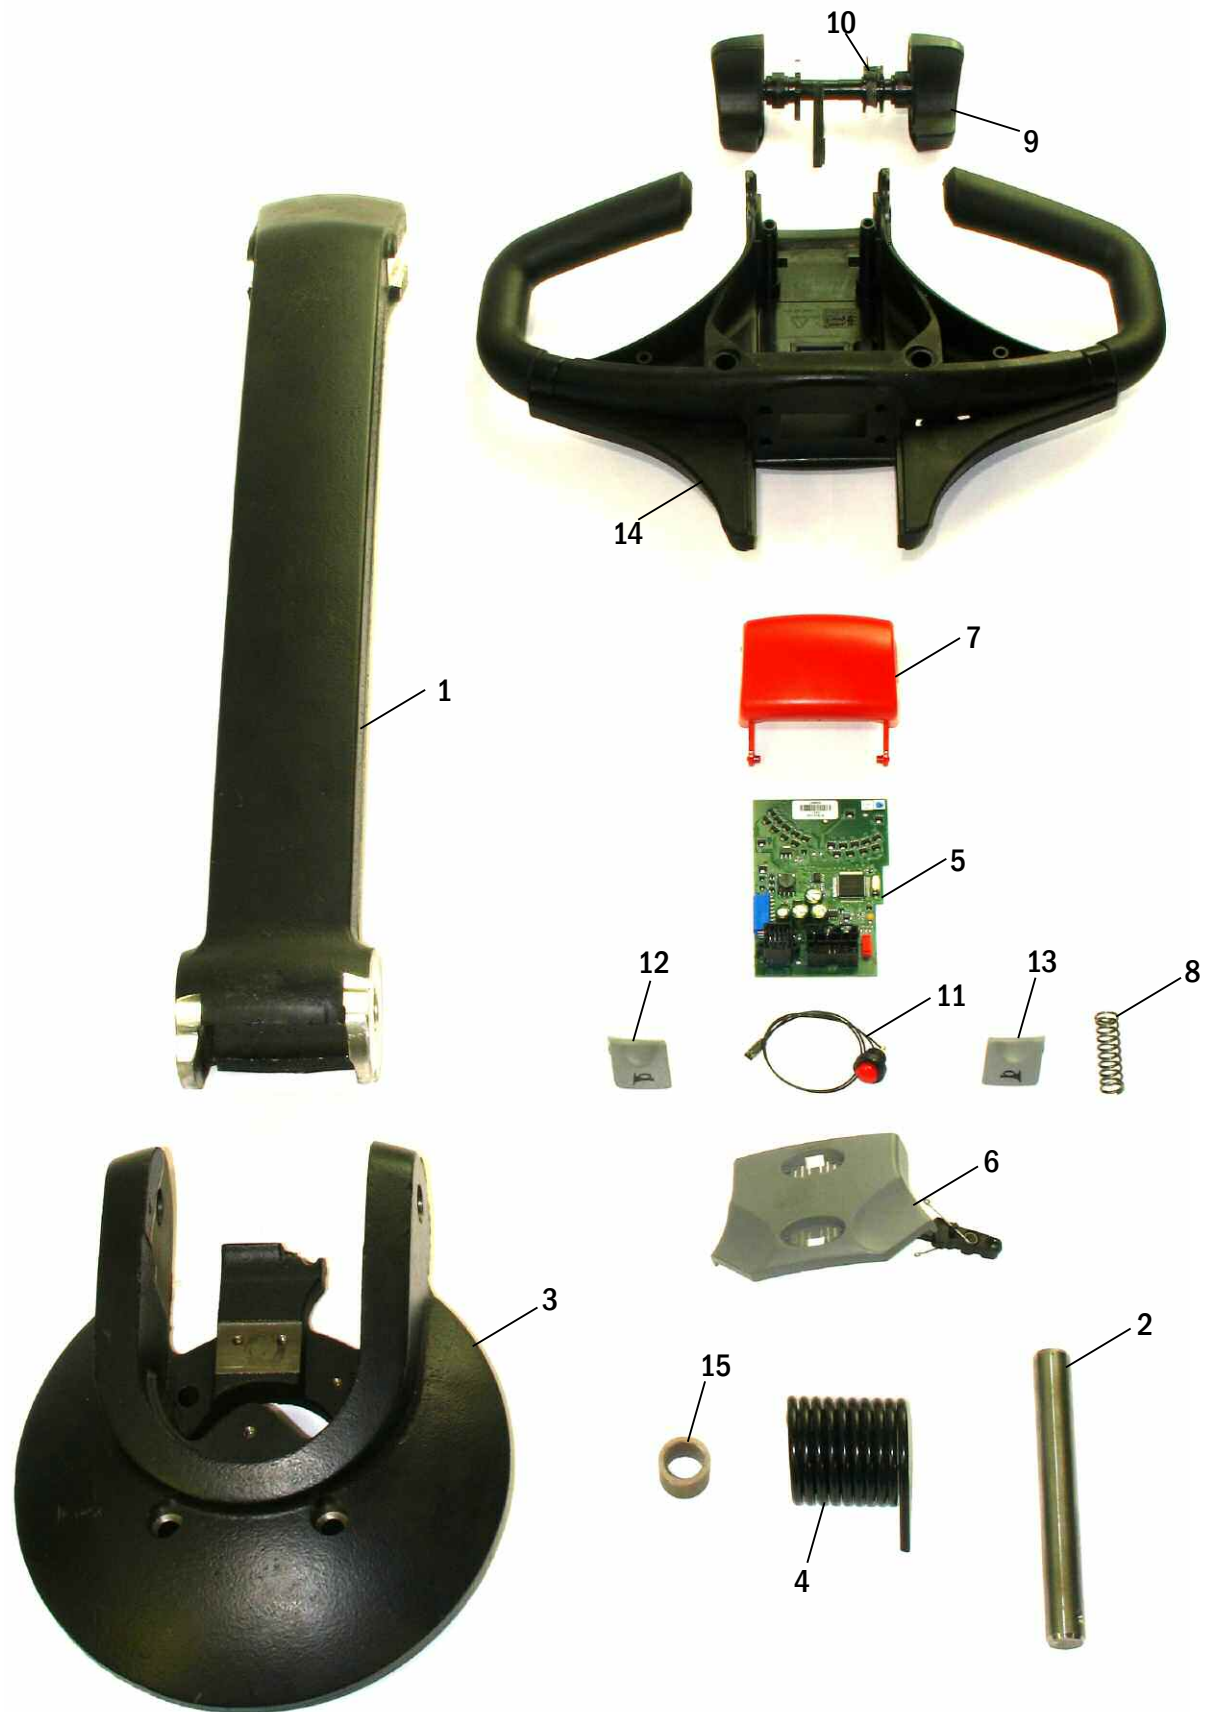

RA 939-353-077
Lug nut

Electrical - Battery Connector, Motor Controllers

Electrical - Battery Connector, Motor Controllers

Item	Part No.	Description
1	RA 590-701	Battery Connector SB175 Gray
	RA 590-728	Battery Connector SB175 Blue
	RA 590-715	Battery Connector SB175 Red
2	RA 939-353-104	Disconnect Handle, Inc Screws & Nuts
3	RA 939-352-217	Master On/Off Switch
4	RA 851-200-055	Key Switch, Inc. 2 Keys
5	RA 939-353-033	Switch
6	RA 939-353-267	Lift Limit Switch
7	RA 939-353-059	Controller
8	RA 939-353-094	Main Contactor
9	RA 851-201-468	Relay
10	RA 939-352-250	Circuit Breaker
11	RA 939-353-039	Horn
12	RA 939-353-076	Main Harness
13	RA 939-353-134	Head Harness
14	RA 939-353-298	Fuse, 10 Amp
15	RA 939-353-299	Fuse, 80 Amp

Drive Unit - Drive Motor Parts, & Brake

Drive Unit - Drive Motor Parts, & Brake

Item	Part No.	Description
1	RA 939-353-062	Drive Unit & Motor Assembly (not shown)
2	RA 939-353-187	Drive Axle
3	RA 939-353-188	Seal
4	RA 939-353-189	Bearing, Drive Axle
5	RA 393-353-229	Spacer
6	RA 939-353-209	Armature (not shown)
7	RA 939-353-208	Seal
8	RA 939-353-207	Shim
9	RA 939-353-206	Bearing
10	RA 939-353-204	Field Coil
11	RA 939-353-221	Bearing
12	RA 939-353-216	Brush Holder
13	RA 939-353-218	Brush
14	RA 939-353-217	Spring
15	RA 939-353-215	Cover
16	RA 939-353-212	Band
17	RA 939-353-190	Brake Assembly (not shown)

Control Handle - Arm, Throttle Assembly

Control Handle - Arm, Throttle Assembly

Item	Part No.	Description
1	RA 939-353-063	Handle Stem
2	RA 939-353-095	Handle Stem Pin
3	RA 939-352-245	Stem Mount
4	RA 939-353-074	Return Spring
5	RA 851-201-264	Control Card
6	RA 851-201-187	Lift Lower Button
7	RA 851-201-185	Reverse Button
8	RA 851-201-146	Spring
9	RA 939-353-081	Thumb Wheel Assembly
10	RA 851-201-148	Spring
11	RA 851-201-182	Horn Switch
12	RA 851-201-155	Horn Button, Right
13	RA 851-201-156	Horn Button Left
14	RA 939-353-082	Handle
15	RA 939-353-092	Bushing
16	RA 939-353-083	Control Handle Assembly (not shown)